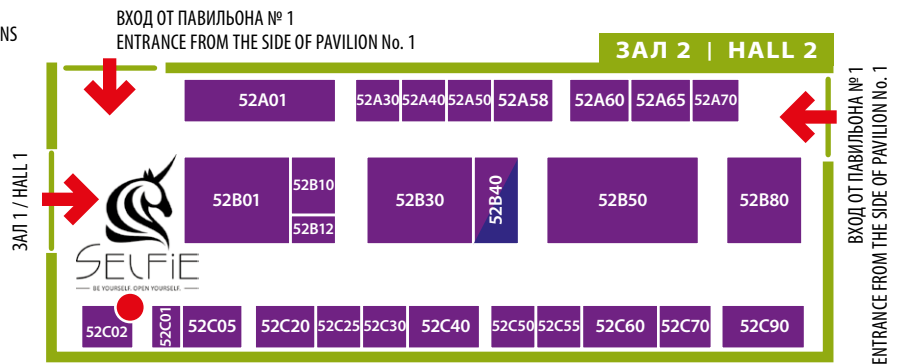

## Павильон 5 | Pavilion 5

НАБЕРЕЖНАЯ РЕКИ МОСКВЫ  
MOSKVA RIVER EMBANKMENT

СОКИ, ВОДЫ,  
БЕЗАЛКОГОЛЬНЫЕ  
НАПИТКИ  
JUICES, MINERAL  
WATER, SOFT DRINKS

РЕГИОНЫ РОССИИ  
(РЕСПУБЛИКА  
ДАГЕСТАН)  
RUSSIAN REGIONS  
(REPUBLIC OF  
DAGESTAN)