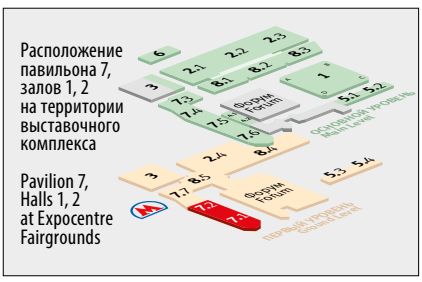

НАБЕРЕЖНАЯ РЕКИ МОСКВЫ
MOSKVA RIVER EMBANKMENT

АРЕХРАСК, РОССИЯ	71E50
VAREM PACKAGING, TURKEY	71A40
DISINMA, РОССИЯ	71C50
EXIT — EuroAutoFurgon, РОССИЯ	71A10
ITAL ENOTECH, ITALY	71A70
MEDLEX, РОССИЯ	71A65
PAN SEVEN SEAS GENERAL TRADING LLC, UNITED ARAB EMIRATES	71A25
SARTEN AMBALAJ SANAYI VE TICARET A.S., TURKEY	71D50
SN MASCHINENBAU-УПАКОВОЧНЫЕ МАШИНЫ, РОССИЯ	71D60
TECHNOGEL Spa, ITALY	71C25
АГРОТРЕЙД, ООО, РОССИЯ	71B60