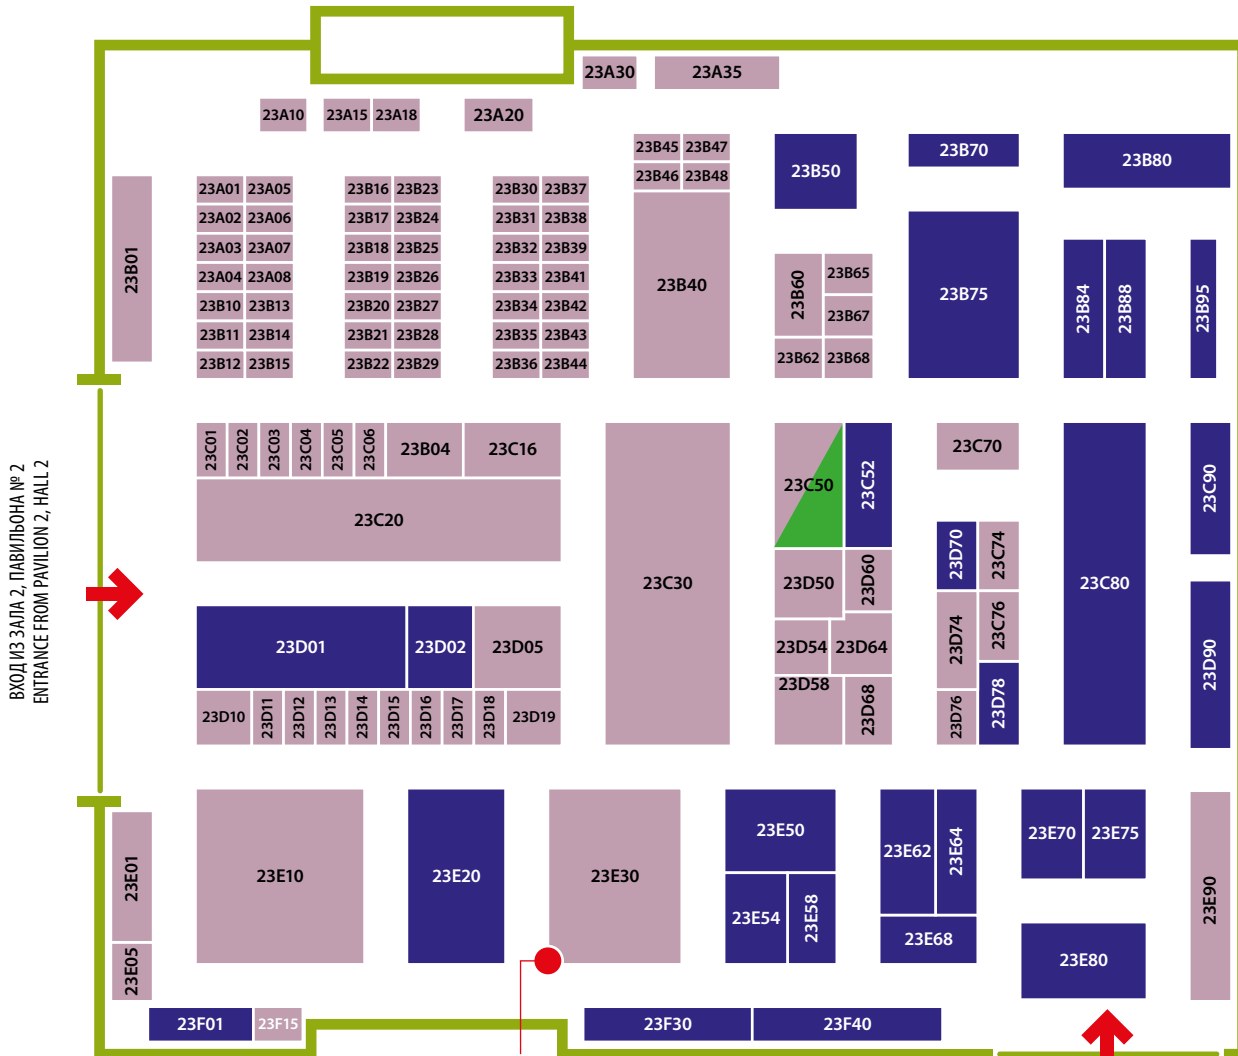

Павильон 2, зал 3 | Pavilion 2, Hall 3

ПРОДЭКСПО WINE PRODEXPO
САЛОН «ПРОДЭКСПО-ВИН»

ВИНО. КРЕПКИЙ АЛКОГОЛЬ (18+)
WINE. ALCOHOLIC DRINKS (18+)

НАЦИОНАЛЬНЫЕ ЭКСПОЗИЦИИ (АЗЕРБАЙДЖАН, АРМЕНИЯ, ИСПАНИЯ, ИТАЛИЯ, КАЗАХСТАН, КЫРГЫЗСТАН, СЕВЕРНАЯ МАКЕДОНИЯ, СЕРБИЯ, ТУРЦИЯ)
NATIONAL EXPOSITIONS (ARMENIA, AZERBAIJAN, SPAIN, ITALY, KAZAKHSTAN, KYRGYZSTAN, NORTH MACEDONIA, SERBIA, TURKEY)

КОЛЛЕКТИВНЫЕ ЭКСПОЗИЦИИ РЕГИОНОВ РОССИИ
EXPOSITIONS OF RUSSIAN REGIONS

ВХОД ИЗ ЗАЛА 2, ПАВИЛЬОНА № 2
ENTRANCE FROM PAVILION 2, HALL 2

ВХОД ИЗ ПАВИЛЬОНА № 8
ENTRANCE FROM PAVILION 8

НАБЕРЕЖНАЯ РЕКИ МОСКВЫ
MOSKVA RIVER EMBANKMENT

QAZAQSTAN RESPÝBLIKASY
SAYDA JÁNE INTEGRATSIIA MINISTRLIGI
MINISTRY OF TRADE AND INTEGRATION
OF THE REPUBLIC OF KAZAKHSTAN

3C CORPORATION, REPUBLIC OF KOREA	23B60
A+CO OJSC, REPUBLIC OF AZERBAIJAN	23C30
ACEITES YBARRA, S.A., SPAIN	23D05
ACEITUNAS GUADALQUIVIR, SPAIN	23D10
ACEITUNAS SANMER OLIVES, SPAIN	23D17
ACEITUNAS TORRENT, S.L., SPAIN	23D05
ACESUR, SPAIN	23D18
ACETAIA I SOLAI, ITALY	23B45
ACETIFICIO ANDREA MILANO, ITALY	23B23
AGRA' CONTADO DEGLI ACQUAVIVA S.R.L., ITALY	23B44
AGROMONTE — ROSSOCILIEGINO	
AGRICOLA S.R.L., ITALY	23A01
ALICA, ITALY	23B19
ALTYBAR, РОССИЯ	23E20
ANGEL CAMACHO ALIMENTACION, SPAIN	23D12

ARMADA GIDA TICARET SANAYI A.Ş., TURKEY	23D54
ARTE BIANCA, РОССИЯ	23E20
AVRORA LLC, REPUBLIC OF AZERBAIJAN	23C30
AYAN, REPUBLIC OF AZERBAIJAN	23C30
AYDIN KURUYEMIŞ SAN. VE TIC. A.Ş., TURKEY	23D58
AZERBAIJAN EXPORT AND INVESTMENT PROMOTION FOUNDATION (AZPROMO), REPUBLIC OF AZERBAIJAN	23C30
AZERBAIJAN FISH FARM, REPUBLIC OF AZERBAIJAN	23C30
AZERSTAR, REPUBLIC OF AZERBAIJAN	23C30
AZERSUN HOLDING (SUN FOOD LLC), REPUBLIC OF AZERBAIJAN	23C30
AZGRANATA, REPUBLIC OF AZERBAIJAN	23C30
AZHAZELNUT LLC, REPUBLIC OF AZERBAIJAN	23C30
AZIENDA AGRICOLA BIO TERRAZZINO, ITALY	23A08
AZIENDA AGRICOLA CIPRIETTI TIZIANA, ITALY	23B32
AZIENDA AGRICOLA DE FERRI PIERINA, ITALY	23B34

AZIENDA AGRICOLA GIUSEPPE SORTINO SRLS, ITALY	23B39
AZNAR CJSC NAMED AFTER TEYMUR AKHMEDOV, REPUBLIC OF AZERBAIJAN	23C30
AZRA GROUP, КИРГИЗСКАЯ РЕСПУБЛИКА	23C70
BAVƏK SIRAB ASC, REPUBLIC OF AZERBAIJAN	23C30
BABY FOOD FACTORY, SERBIA	23C20
BACHET, ITALY	23B48
BADAMLI, REPUBLIC OF AZERBAIJAN	23C30
BAKUAGROPARK, REPUBLIC OF AZERBAIJAN	23C30
BALKHOORMA, REPUBLIC OF AZERBAIJAN	23C30
BBS TRADE, TOO, РЕСПУБЛИКА КАЗАХСТАН	23E30
BELKA ORGANIC, РОССИЯ	23F01
BEST ITALIAN SELECTION S.R.L., ITALY	23B11
BMN MALINAS, SERBIA	23C20
BODEGAS TORO ALBALA SL, SPAIN	23D05
BOHUS, РОССИЯ	23E70