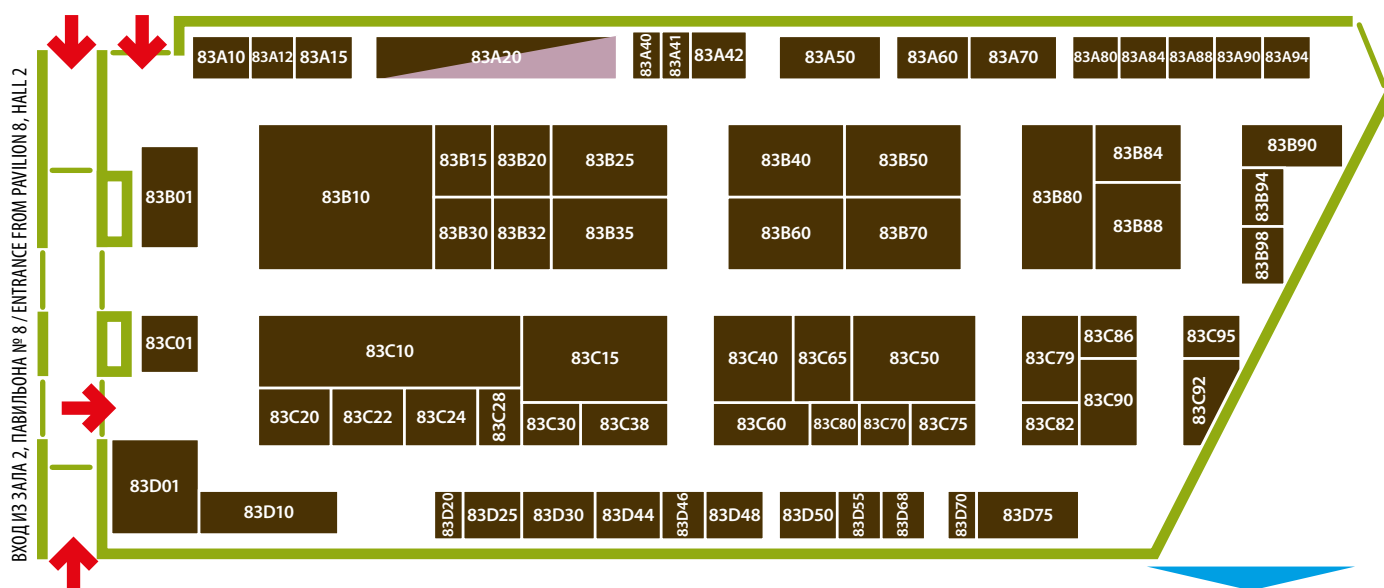

## Павильон 8, зал 3 | Pavilion 8, Hall 3

ЧАЙ. КОФЕ  
TEA, COFFEE

НАЦИОНАЛЬНАЯ  
ЭКСПОЗИЦИЯ ШРИ-ЛАНКИ  
SRI LANKA NATIONAL EXPOSITION

ВХОД ИЗ ПАВИЛЬОНА № 2  
ENTRANCE FROM PAVILION 2

ВХОД ОТ ПАВИЛЬОНА № 2  
ENTRANCE FROM THE SIDE OF PAVILION 2