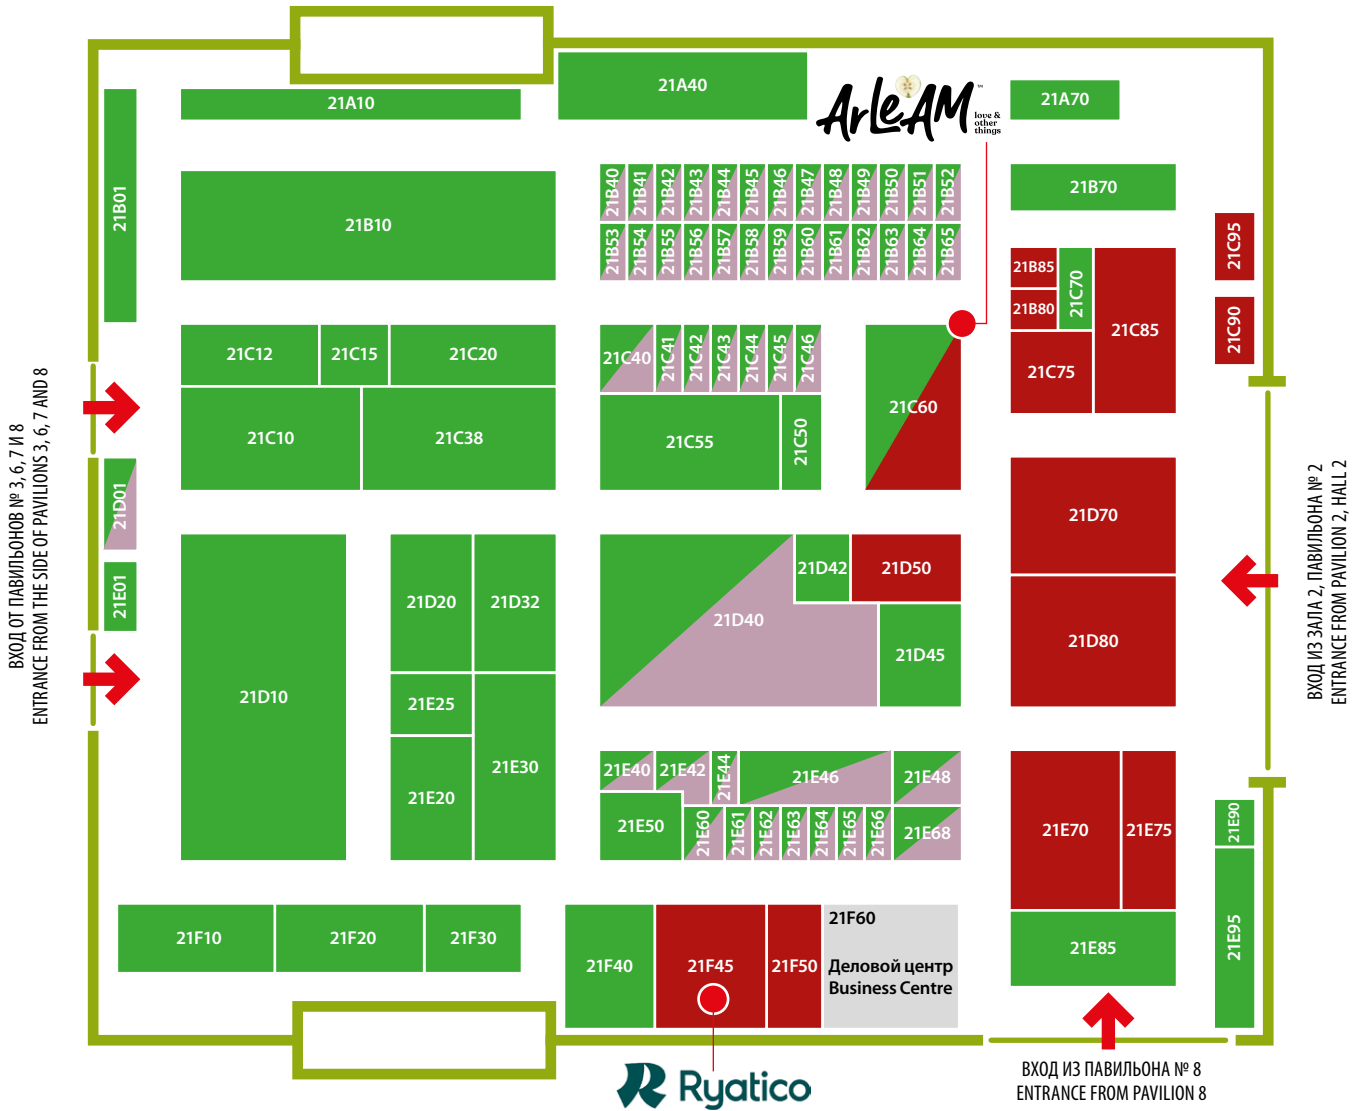

Павильон 2, зал 1 | Pavilion 2, Hall 1

ПРОДЭКСПО WINE PROD EXPO
САЛОН «ПРОДЭКСПО-ВИН»

**ГАСТРОНОМИЯ.
ПРОДУКТЫ ДЛЯ НОРЕСА**
GASTRONOMY, PRODUCTS
FOR RESTAURANTS

**НАЦИОНАЛЬНЫЕ
ЭКСПОЗИЦИИ**
NATIONAL EXPOSITIONS
**ИРЛАНДИЯ, ИСПАНИЯ,
ИТАЛИЯ, ПОРТУГАЛИЯ,
ФРАНЦИЯ**
IRELAND, SPAIN, ITALY,
PORTUGAL, FRANCE

**ТОРГОВЫЕ ДОМА.
ОПТОВО-РАСПРЕДЕЛИТЕЛЬНЫЕ
ЦЕНТРЫ. МАРКЕТПЛЕЙСЫ**
TRADING HOUSES. RETAIL DISTRIBUTION
CENTRES. MARKETPLACES

**ВИНО.
КРЕПКИЙ АЛКОГОЛЬ (18+)**
WINE. ALCOHOLIC
DRINKS (18+)

ABEGOARIA, PORTUGAL	21D40	BODEGAS CAMPILLO, SPAIN	21C41
ABK6 COGNAC — DOMAINES FRANCIS		BODEGAS CAMPOS REALES, SPAIN	21C46
ABÉCASSIS, FRANCE	21E46	BODEGAS RIOJANAS GRUPO, SPAIN	21C40
ADEGA DA VERMELHA CRL, PORTUGAL	21D40	BONACCHI, ITALY	21B53
ADEGA DE MONÇÃO, PORTUGAL	21D40	BUSINESS FRANCE, FRANCE	21E42
ADEGA DE PEGOES, PORTUGAL	21D40	CA' D'ABRUZZO SRL, ITALY	21B61
ADEGA PONTE DA BARCA, PORTUGAL	21D40	CADÃO — MATEUS & SEQUEIRA, PORTUGAL	21D42
ADEGA PONTE LIMA, PORTUGAL	21D40	CAIÇADA WINES, PORTUGAL	21D40
AMICO MIO, ITALY	21B85	CANTINA DI SOLOPACA, ITALY	21B61
ANNA SPINATO WINERY, ITALY	21B43	CANTINE CAMPANA SRL, ITALY	21B63
ArLeAM, РЕСПУБЛИКА АРМЕНИЯ	21C60	CARMIM — COOPERATIVA AGRÍCOLA DE REGUENOS DE MONSARAZ, PORTUGAL	21D40
ASSEMBLAGE WINE AGENCY, FRANCE	21E61	CARTUXA — FUNDAÇÃO EUGÉNIO DE ALMEIDA, PORTUGAL	21D40
AZIENDA VITIVINICOLA CASA', ITALY	21B48		
BEATO BARTOLOMEO DA BREGANZE, ITALY	21B65		

НАБЕРЕЖНАЯ РЕКИ МОСКВЫ
MOSKVA RIVER EMBANKMENT