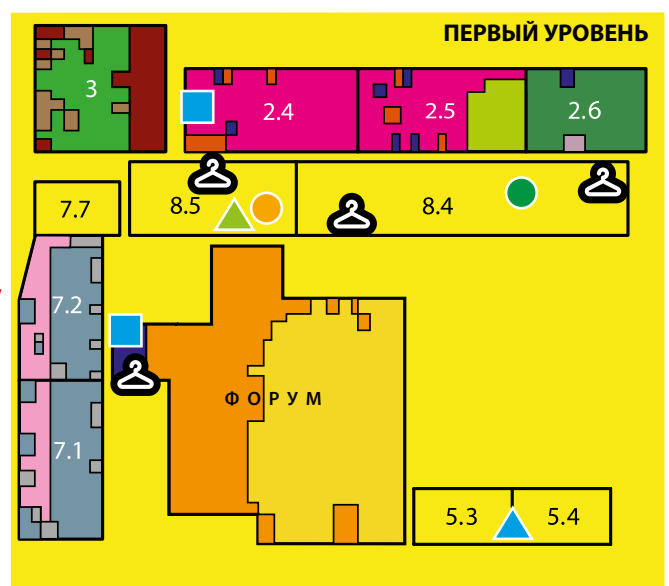

## Центральный выставочный комплекс «Экспоцентр»

ПАВИЛЬОН № 1  
(ВЕРХНИЙ УРОВЕНЬ)

- ВЕРХНИЙ УРОВЕНЬ
- ВТОРОЙ УРОВЕНЬ
- ПЕРВЫЙ УРОВЕНЬ

- ДЕЛОВОЙ ЦЕНТР**  
Павильон № 2 (зал 1, стенд 21F60)
- ДЕГУСТАЦИОННАЯ КОМИССИЯ КОНКУРСА «ЛУЧШИЙ ПРОДУКТ» МИНИСТЕРСТВА СЕЛЬСКОГО ХОЗЯЙСТВА РФ**  
Павильон № 8 (зал 4, стенд 84A90)
- КОРНЕР «ВИНО ИЗ РОССИИ. ЦЕНТР ВИННОЙ КУЛЬТУРЫ». ВИТРИНЫ ПОБЕДИТЕЛЕЙ КОНКУРСА «ВИННЫЙ ГИД ПРОДЭКСПО»**  
Павильон № 8, (зал 1, стенд 81C60)
- КОРНЕР «КРАФТОВОЕ ПИВО»**  
Павильон № 1 (верхний уровень, стенд 12D10)
- ВИТРИНЫ ПОБЕДИТЕЛЕЙ КОНКУРСОВ «ИННОВАЦИОННЫЙ ПРОДУКТ «ПРОДЭКСПО», «ПРОДЭКСТРАПАК»**  
Павильон № 1
- ЦЕНТР ПОДБОРА ПЕРСОНАЛА**  
Павильон № 8 (зал 5, стенд 85C10)
- ЦЕНТР ПРЕССЫ И ПРОДВИЖЕНИЯ**  
Павильон № 8 (зал 5, стенд 85A20)
- ПРЕСС-ЦЕНТР ДЛЯ СМИ**  
Конгресс-центр
- ЦЕНТР РОЗНИЧНЫХ СЕТЕЙ**  
Павильон № 1 (верхний уровень, стенд 12A10)
- ЦЕНТР ЗАКУПОК СЕТЕЙ**  
Павильон № 5 (залы 3, 4)
- АРЕНДА БОКАЛОВ**  
Павильон № 8 (зал 1, стенд 81A40)
- СТУДИЯ RETAIL.RU**  
Павильон № 1 (верхний уровень, стенд 12A10)
- ПОМЕЩЕНИЕ ДЛЯ ПРИЁМА ПИЩИ**  
Павильон № 1 (верхний уровень, стенд 12C10), павильон № 2 (зал 1, стенд 21F10, зал 3, стенд 23B80, зал 4, стенд 24B05), павильон № 7 (зал 6, стенд 76A50), павильон № 8 (зал 3, стенды 83C90, 83C92), павильон «Форум» (стенд FW020)
- ГАРДЕРОБ**  
Павильон № 1 (верхний уровень), павильон № 8 (залы 4, 5), павильон «Форум»
- ДИРЕКЦИЯ ВЫСТАВКИ «ПРОДЭКСПО»**  
Сервис-бюро, павильон № 4