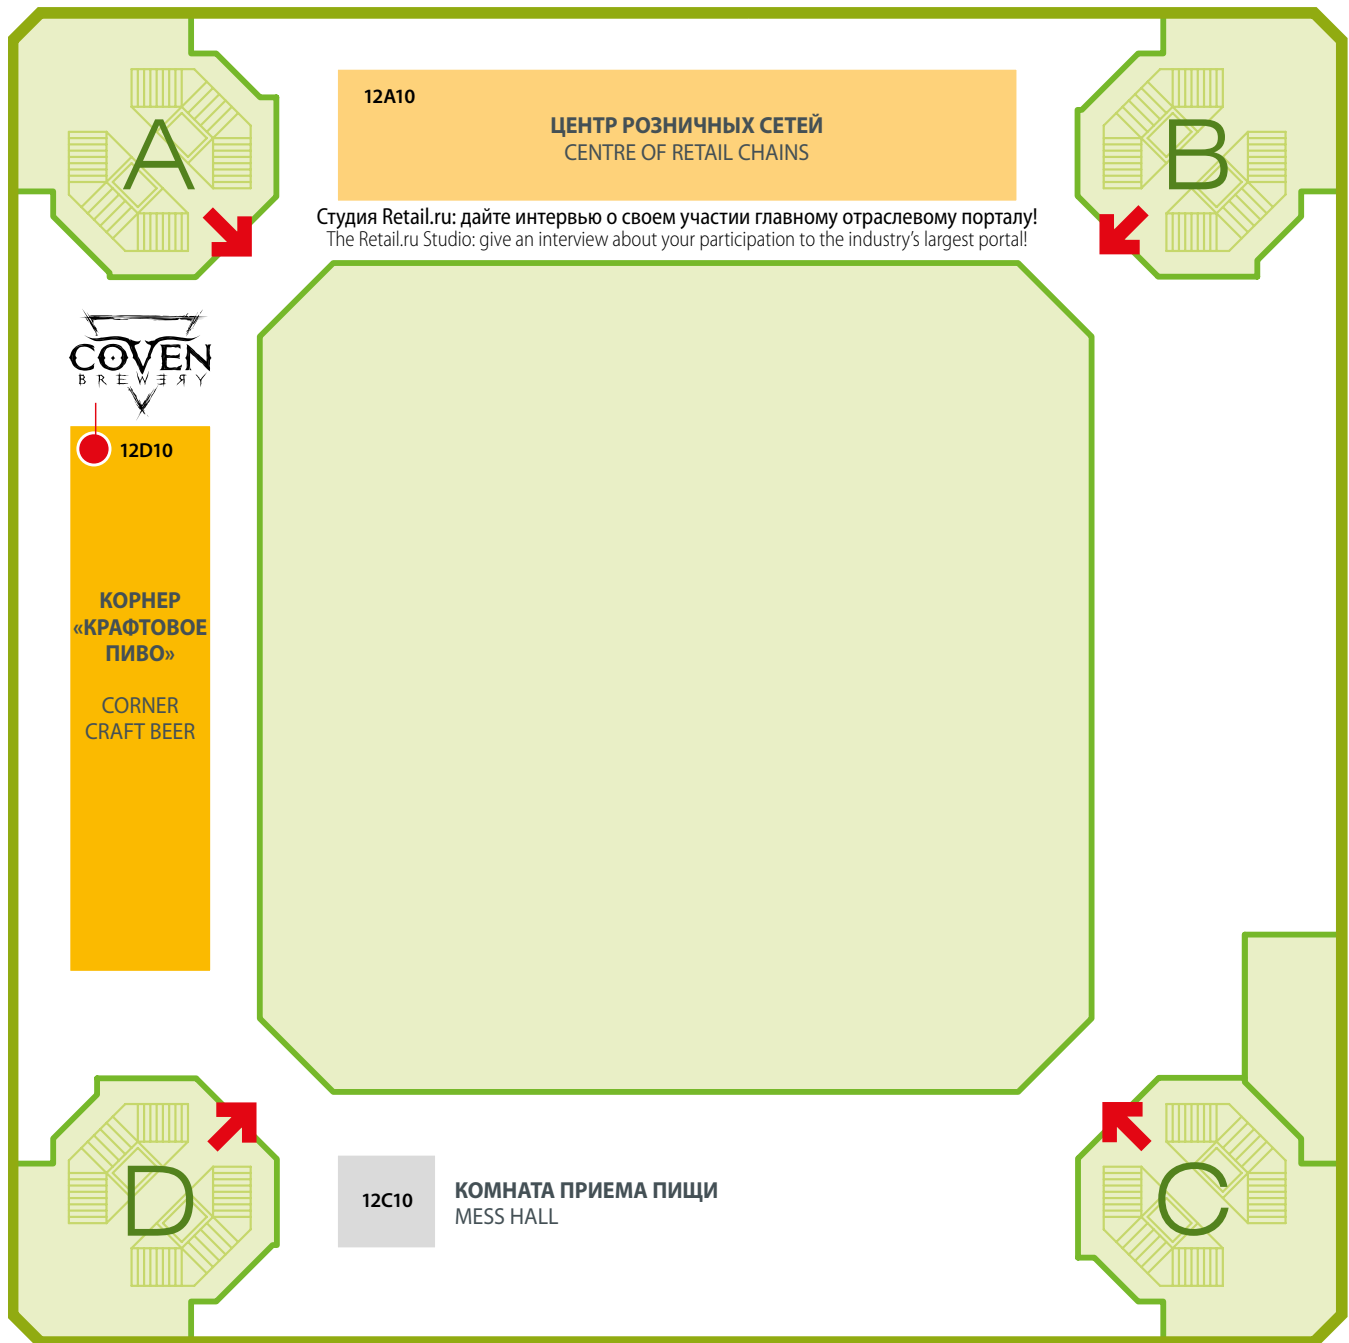

Павильон 1 (верхний уровень) | Pavilion 1 (Upper Level)

ABLKO CIDER, РОССИЯ	12D10
BREW DEALERS, РОССИЯ	12D10
COVEN BREWERY, РОССИЯ	12D10
GANZA BREWERY, РОССИЯ	12D10
KNIGHTBERG BREWERY, РОССИЯ	12D10
OSTROVICA BREWERY (LAPOSHKA LEMONADE), РОССИЯ	12D10
PANZER BREWERY, РОССИЯ	12D10
PITON CIDERS FACTORY, РОССИЯ	12D10
PLAGUE BREW, РОССИЯ	12D10
REALBREW, РОССИЯ	12D10

RED BUTTON, РОССИЯ	12D10
БРЕЛОК, ПИВОВАРНЯ, РОССИЯ	12D10
ЗАПОВЕДНИК. СИДРОДЕЛЬНЯ, РОССИЯ	12D10
ЗОЛОТОЙ ХМЕЛЬ, РОССИЯ	12D10
ЛИС БРЮ, РОССИЯ	12D10
ПЕТРОВИЧЬ, ПИВОВАРНЯ, РОССИЯ	12D10
ПИВМАСТЕРИЯ17М, РОССИЯ	12D10
СТЕПЬ И ВЕТЕР, МЕДОВАРНЯ, РОССИЯ	12D10
ХОП-ХЕД, ПИВОВАРНЯ, РОССИЯ	12D10
ЯКОРЬ, КРЫМСКАЯ ПИВОВАРНЯ, РОССИЯ	12D10

НАБЕРЕЖНАЯ РЕКИ МОСКВЫ
MOSKVA RIVER EMBANKMENT