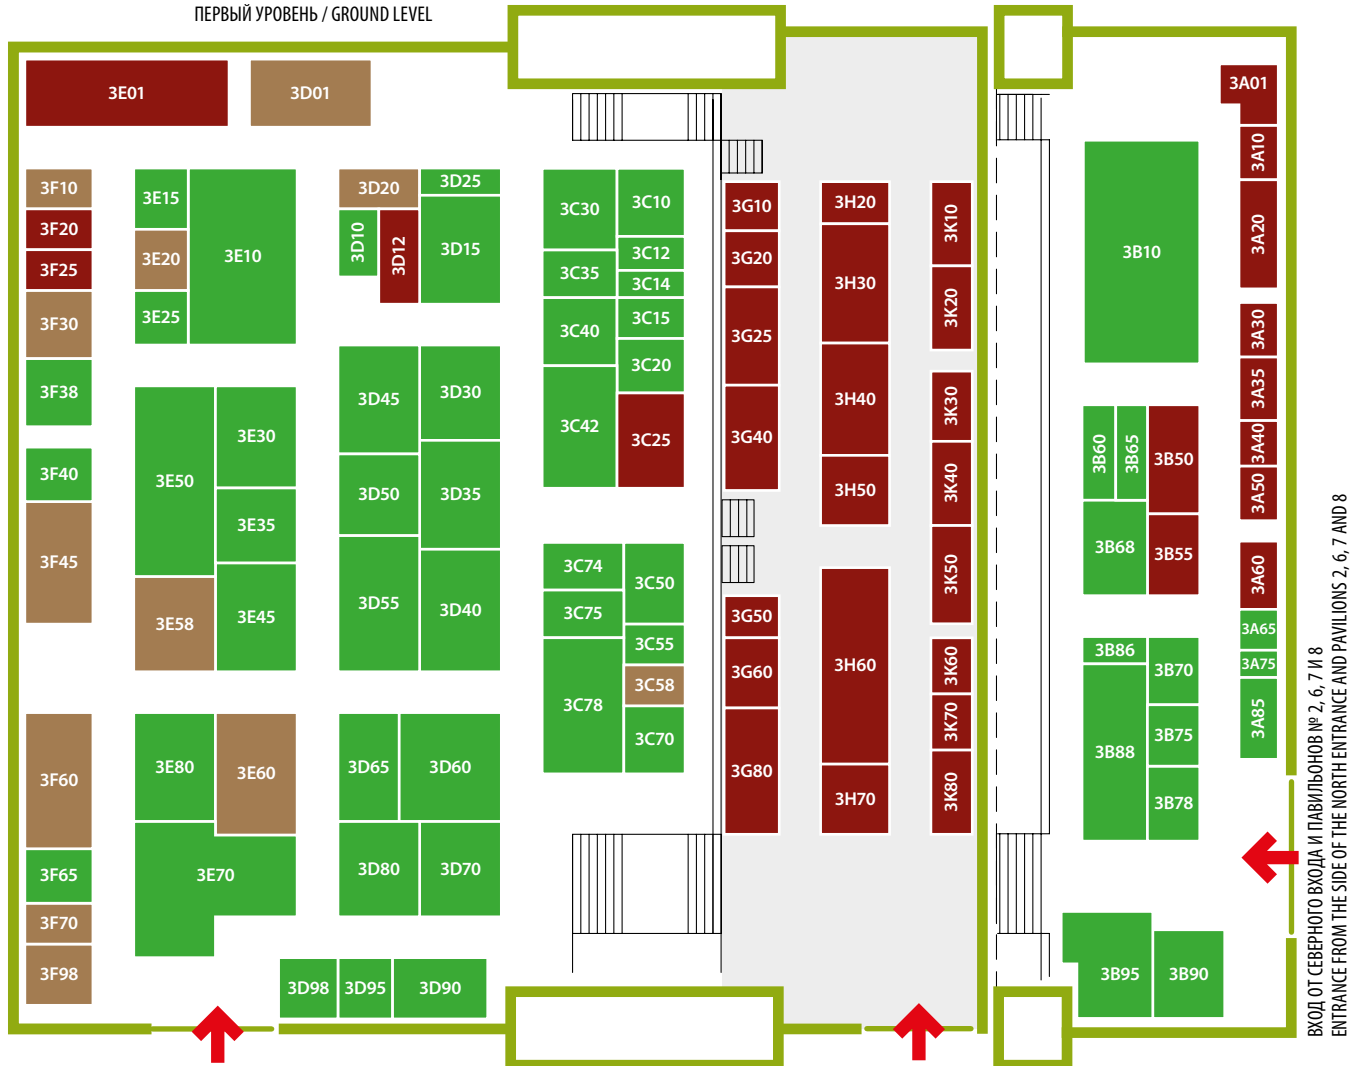

Павильон 3 | Pavilion 3

ПРОДЭКСПО WINE PRODEXPO
САЛОН «ПРОДЭКСПОВАЙН»

ВИНО. КРЕПКИЙ АЛКОГОЛЬ (18+)
WINE. ALCOHOLIC DRINKS (18+)

ПРОДЭКСПО PACK & PROD TECHNOLOGY EXPO
САЛОН «УПАКОВКА И ТЕХНОЛОГИИ»

СТЕКЛОТАРА
GLASS CONTAINERS

ТАБАК
TOBACCO

ПЕРВЫЙ УРОВЕНЬ / GROUND LEVEL

ВТОРОЙ УРОВЕНЬ / SECOND LEVEL

ВХОД ОТ ЗАПАДНОГО ВХОДА И ПАВИЛЬОНА № 7
ENTRANCE FROM THE SIDE OF THE WEST ENTRANCE AND PAVILION 7

ВХОД ОТ СЕВЕРНОГО ВХОДА И ПАВИЛЬОНОВ № 2, 6, 7 И 8
ENTRANCE FROM THE SIDE OF THE NORTH ENTRANCE AND PAVILIONS 2, 6, 7 AND 8

ЛОЗА СТАВРОПОЛЬЯ, РОССИЯ	3D10
ЛУЧ, СТЕКОЛЬНЫЙ ЗАВОД, РОССИЯ	3K10
МАЛИНОВИЩИЗНЕНСКИЙ СПИРТОВОДОЧНЫЙ ЗАВОД АКВАДИВ, СООО, РЕСПУБЛИКА БЕЛАРУСЬ	3C40
МЕРДЗАВАНСКИЙ КОНЬЯЧНЫЙ ЗАВОД, РЕСПУБЛИКА АРМЕНИЯ	3C50
МИБ-РУС, ООО, РОССИЯ	3C55
МИЛАДА, ООО, РОССИЯ	3E20
МИНСК КРИСТАЛЛ ГРУПП — ХОЛДИНГ, РЕСПУБЛИКА БЕЛАРУСЬ	3E10
МИНСКИЙ ЗАВОД ВИНОГРАДНЫХ ВИН, ЗАО, РЕСПУБЛИКА БЕЛАРУСЬ	3F38
МИРТОРГ, ТОРГОВЫЙ ДОМ, ООО, РОССИЯ	3K30
МобилГрупп, ООО, РОССИЯ	3A40

МОЗЫРСКИЙ СПИРТОВОДОЧНЫЙ ЗАВОД, РЕСПУБЛИКА БЕЛАРУСЬ	3B65
НЕВА, ООО, РОССИЯ	3C35
НИВА ЛИКЕРО-ВОДОЧНЫЙ ЗАВОД (ООО «ОЗ «НИВА»), РОССИЯ	3B86
ПЕРЕСЛАВСКАЯ ТАБАЧНАЯ ФАБРИКА, ООО, РОССИЯ	3D20
ПИНСКИЙ ВИНЗАВОД, РЕСПУБЛИКА БЕЛАРУСЬ	3C14
Постнофф и Ко, РОССИЯ	3D65
ПРОШАНСКИЙ КОНЬЯЧНЫЙ ЗАВОД, ООО, РЕСПУБЛИКА АРМЕНИЯ	3E70
ПФ-ФОРУМ, РОССИЯ	3F25
РУСДЖАМ СТЕКЛОТАРА ХОЛДИНГ, ООО, РОССИЯ	3H60
РУСИЧ, ООО, РОССИЯ	3C12

НАБЕРЕЖНАЯ РЕКИ МОСКВЫ
MOSKVA RIVER EMBANKMENT