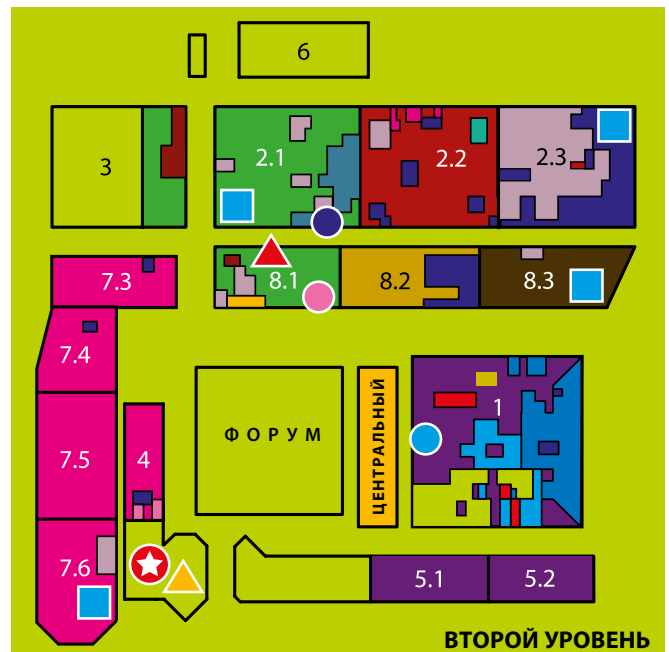

## Центральный выставочный комплекс «Экспоцентр»

ПАВИЛЬОН № 1  
(ВЕРХНИЙ УРОВЕНЬ)

- ВЕРХНИЙ УРОВЕНЬ
- ВТОРОЙ УРОВЕНЬ
- ПЕРВЫЙ УРОВЕНЬ

- ДЕЛОВОЙ ЦЕНТР**  
Павильон № 2 (зал 1, стенд 21F60)
- ДЕГУСТАЦИОННАЯ КОМИССИЯ КОНКУРСА «ЛУЧШИЙ ПРОДУКТ» МИНИСТЕРСТВА СЕЛЬСКОГО ХОЗЯЙСТВА РФ**  
Павильон № 8 (зал 4, стенд 84A90)
- КОРНЕР «ВИНО ИЗ РОССИИ. ЦЕНТР ВИННОЙ КУЛЬТУРЫ». ВИТРИНЫ ПОБЕДИТЕЛЕЙ КОНКУРСА «ВИННЫЙ ГИД ПРОДЭКСПО»**  
Павильон № 8, (зал 1, стенд 81C60)
- КОРНЕР «КРАФТОВОЕ ПИВО»**  
Павильон № 1 (верхний уровень, стенд 12D10)
- ВИТРИНЫ ПОБЕДИТЕЛЕЙ КОНКУРСОВ «ИННОВАЦИОННЫЙ ПРОДУКТ «ПРОДЭКСПО», «ПРОДЭКСТРАПАК»**  
Павильон № 1
- ЦЕНТР ПОДБОРА ПЕРСОНАЛА**  
Павильон № 8 (зал 5, стенд 85C10)
- ЦЕНТР ПРЕССЫ И ПРОДВИЖЕНИЯ**  
Павильон № 8 (зал 5, стенд 85A20)
- ПРЕСС-ЦЕНТР ДЛЯ СМИ**  
Конгресс-центр
- ЦЕНТР РОЗНИЧНЫХ СЕТЕЙ**  
Павильон № 1 (верхний уровень, стенд 12A10)
- ЦЕНТР ЗАКУПОК СЕТЕЙ**  
Павильон № 5 (залы 3, 4)
- АРЕНДА БОКАЛОВ**  
Павильон № 8 (зал 1, стенд 81A40)
- СТУДИЯ RETAIL.RU**  
Павильон № 1 (верхний уровень, стенд 12A10)
- ПОМЕЩЕНИЕ ДЛЯ ПРИЁМА ПИЩИ**  
Павильон № 1 (верхний уровень, стенд 12C10), павильон № 2 (зал 1, стенд 21F10, зал 3, стенд 23B80, зал 4, стенд 24B05), павильон № 7 (зал 6, стенд 76A50), павильон № 8 (зал 3, стенды 83C90, 83C92), павильон «Форум» (стенд FW020)
- ГАРДЕРОБ**  
Павильон № 1 (верхний уровень), павильон № 8 (залы 4, 5), павильон «Форум»
- ДИРЕКЦИЯ ВЫСТАВКИ «ПРОДЭКСПО»**  
Сервис-бюро, павильон № 4