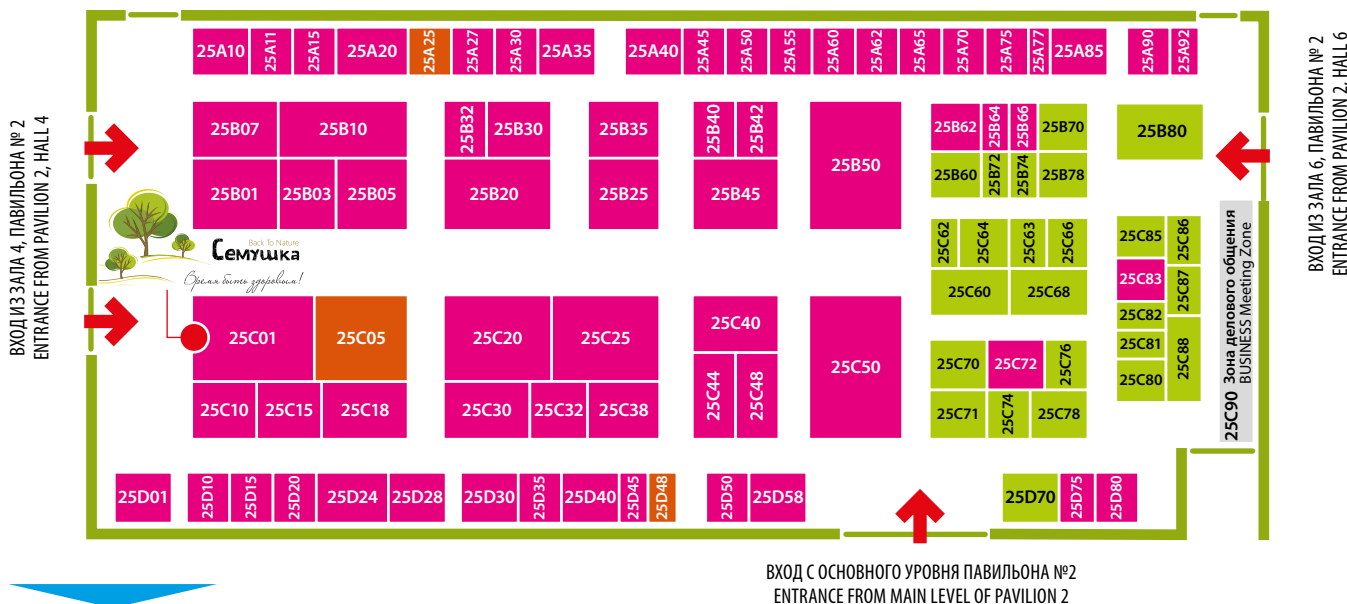

Павильон 2, зал 5, первый уровень | Pavilion 2, Hall 5, Ground Level

НАБЕРЕЖНАЯ РЕКИ МОСКВЫ MOSKVA RIVER EMBANKMENT