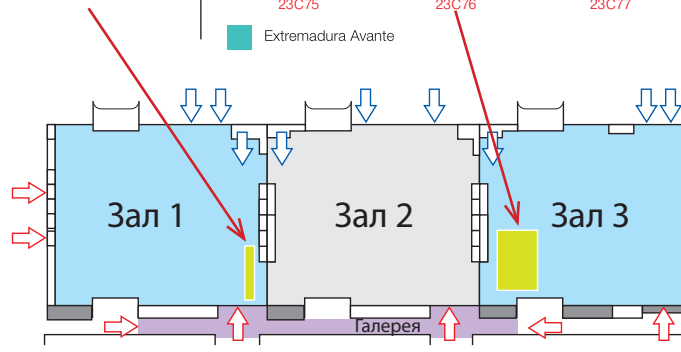

СХЕМА ЭКСПОЗИЦИИ

Павильон 2,
зал 1

Павильон 2,
зал 3

21B01 Bodegas Alconde	23B70 F.J. Sánchez Sucesores	23B71 ICEX	23B72 Hutesa Agroalimentaria
	Aceitunas González	Plasoliva	Sanmer Olives
21B02 La Baronia	23B80 Productos Churruca	23B81 Promolac	23B82 Acesur
			23B83 DCOOP
21B03 ICEX	Aceites Albert	Grupo Ybarra	Grupo Soler
	23B85	23B86	23B87
21B04 Casalbor	23C70 Aceitunas Guadalquivir	23C71 Agro Sevilla	23C72 Olive Line International
	Sovena	Grupo Ángel Camacho	IAN - Industrias Alimentarias de Navarra
21C05 Bodegas Barbadillo, Vega Real y Bodega Pirineos	23C75	23C76	23C77

Extremadura Avante