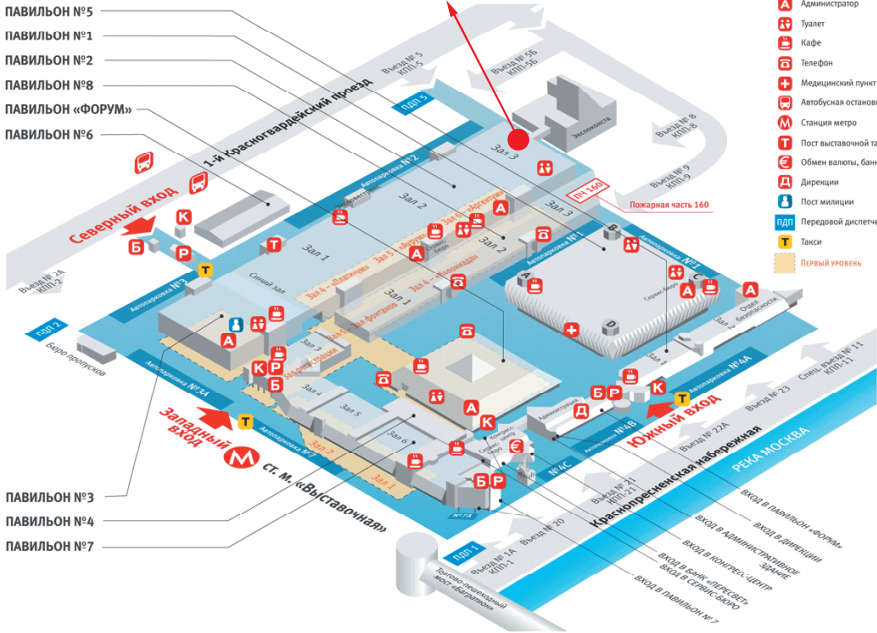

www.searainternational.com

Свинина, птица

MAP

КОЛЛЕКТИВНАЯ ЭКСПОЗИЦИЯ БРАЗИЛИ Павильон 2 зал 3 стенд 23С10

- ПАВИЛЬОН №5
- ПАВИЛЬОН №1
- ПАВИЛЬОН №2
- ПАВИЛЬОН №8
- ПАВИЛЬОН «ФОРУМ»
- ПАВИЛЬОН №6

- Б** Билетные кассы
- К** Официальный каталог
- Р** Регистрация посетителей
- А** Администратор
- Т** Туалет
- ☕** Кафе
- ☎** Телефон
- +** Медицинский пункт
- 🚏** Автобусная остановка
- М** Станция метро
- Т** Пост выставочной таможи
- €** Обмен валюты, банкомат
- Д** Дирекция
- 👮** Пост милиции
- ПДП** Передвижной дисплейный пункт
- Т** Такси
- 👤** ПЕРВЫЙ УРОВЕНЬ

- ПАВИЛЬОН №3
- ПАВИЛЬОН №4
- ПАВИЛЬОН №7

NOTES

ApexBrasil 

www.bebrasil.com.br

   /bebrasilbr

BE **SUSTAINABLE** BE **DIVERSE**

BE
BRASIL

www.bebrasil.com.br